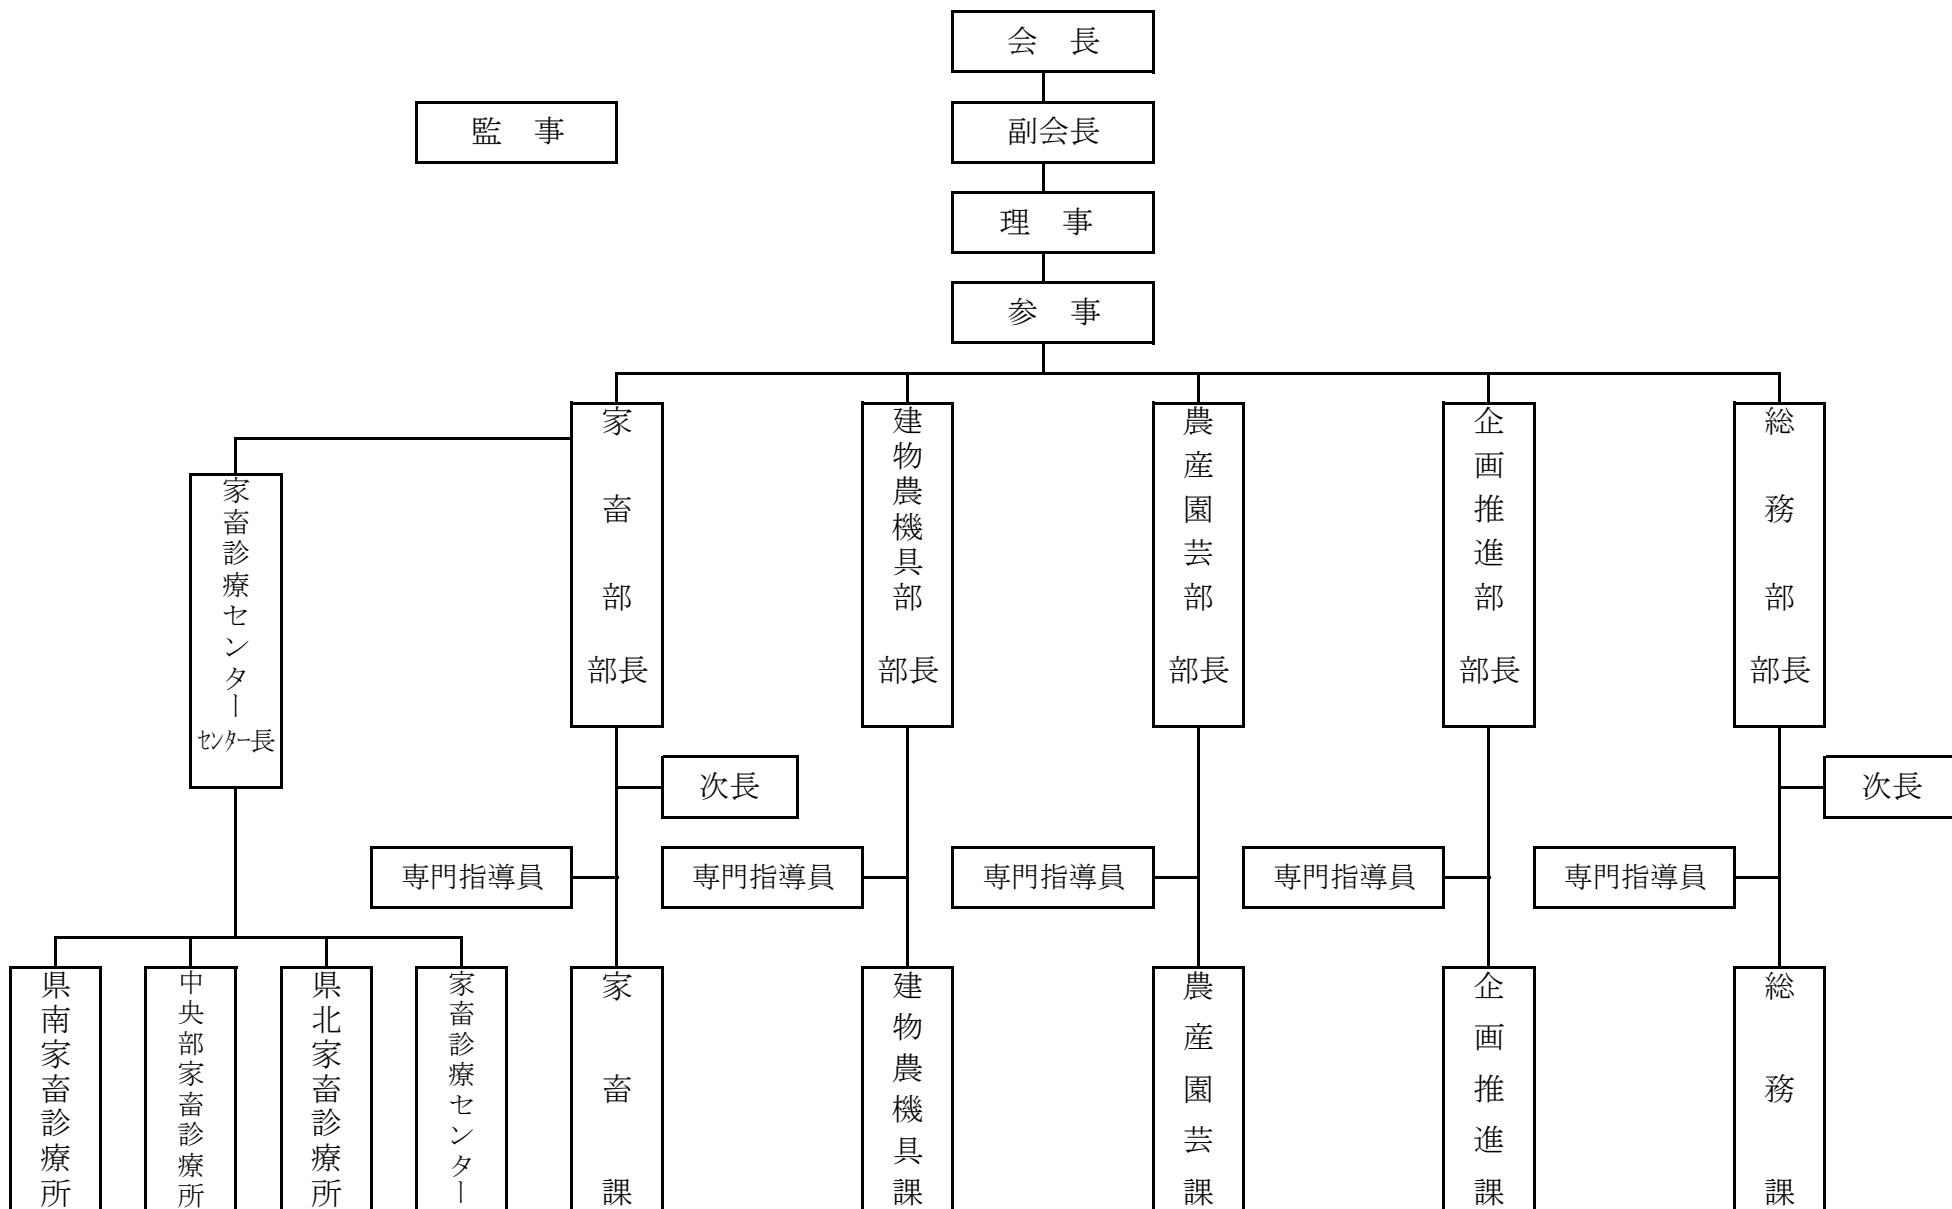

# 秋田県農業共済組合連合会 機構図

(平成30年4月1日現在)

(再雇用・嘱託・臨時含む)