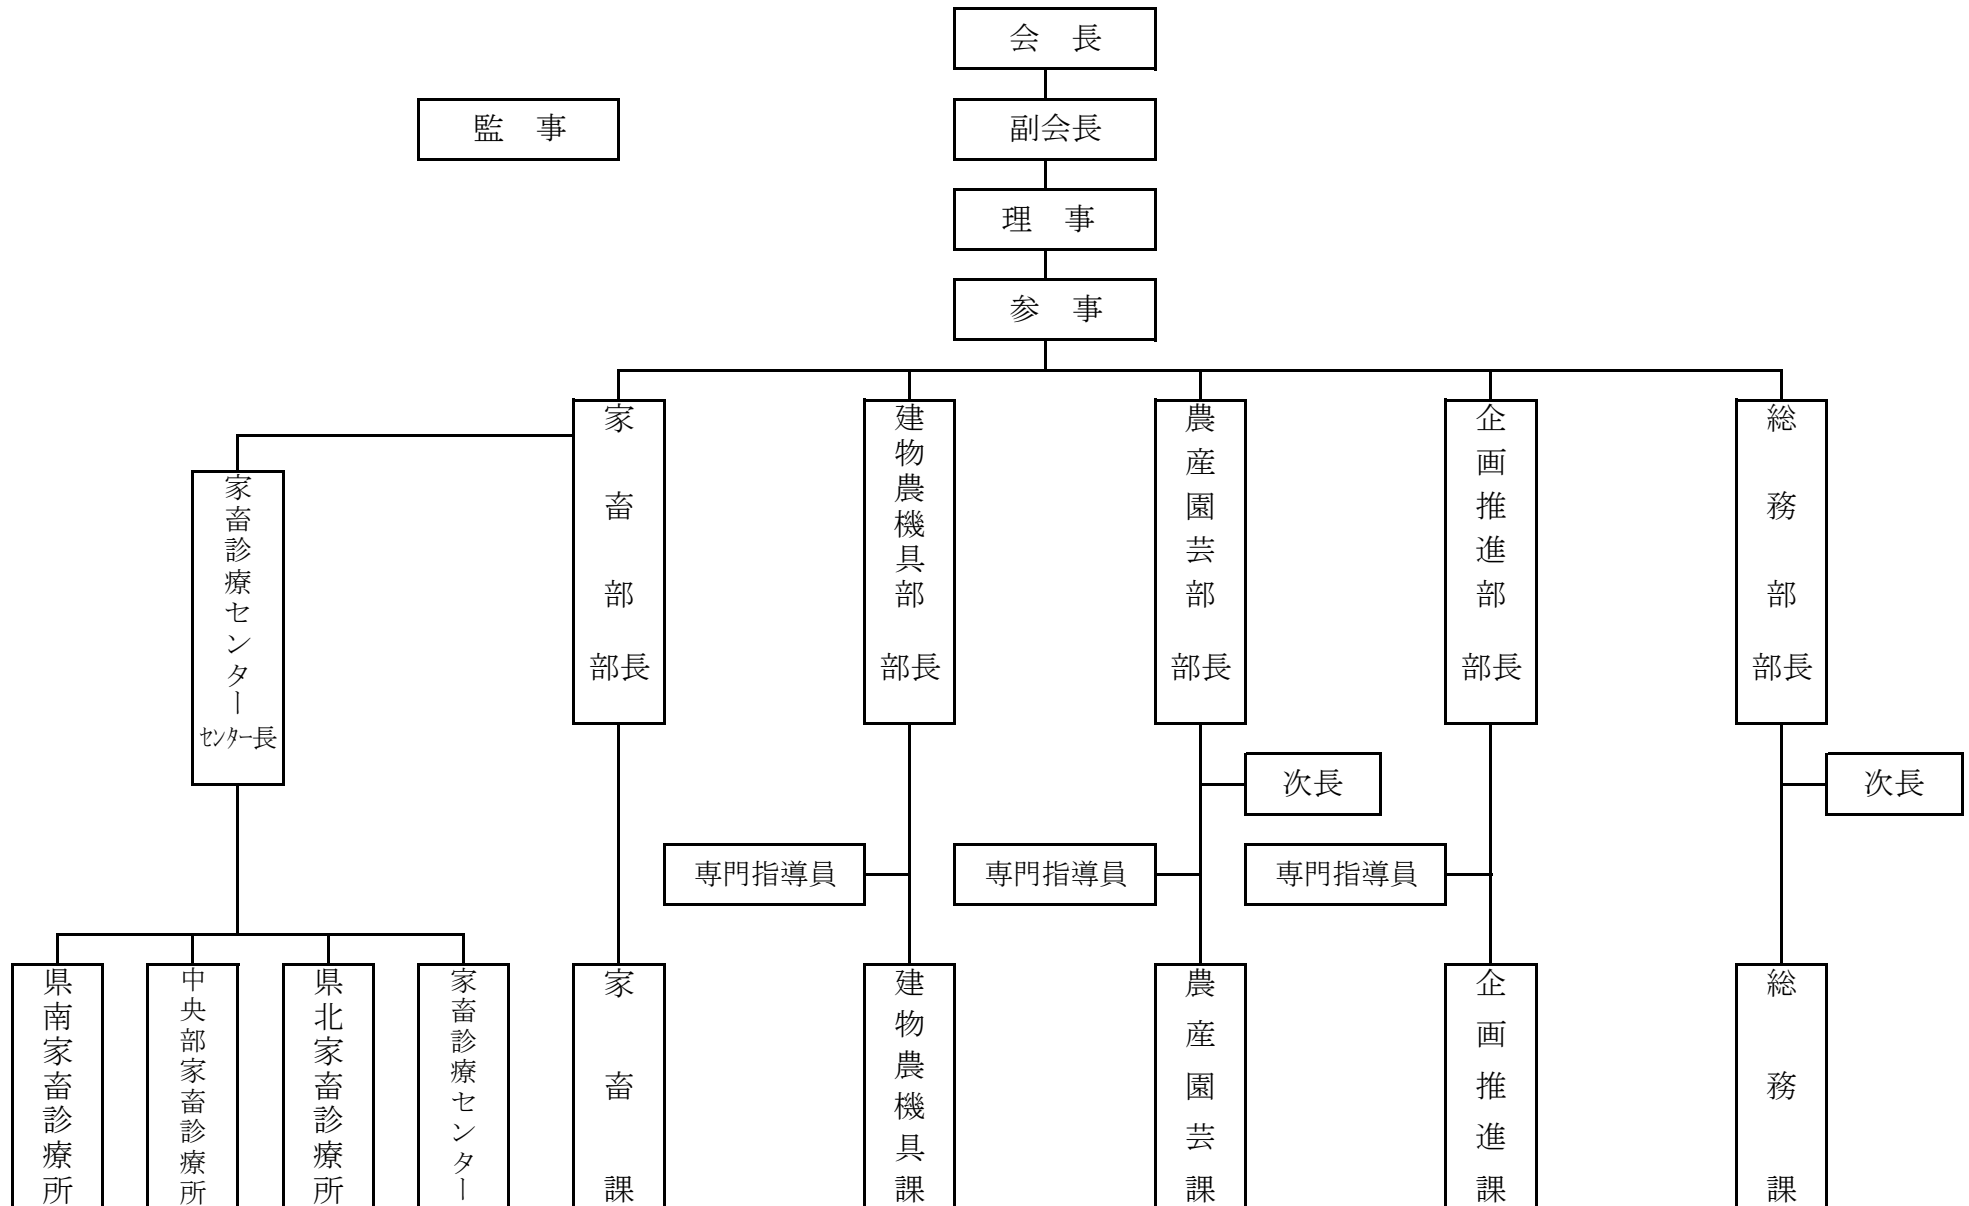

秋田県農業共済組合連合会 機構図

(平成31年4月1日現在)

(再雇用・嘱託・臨時含む)